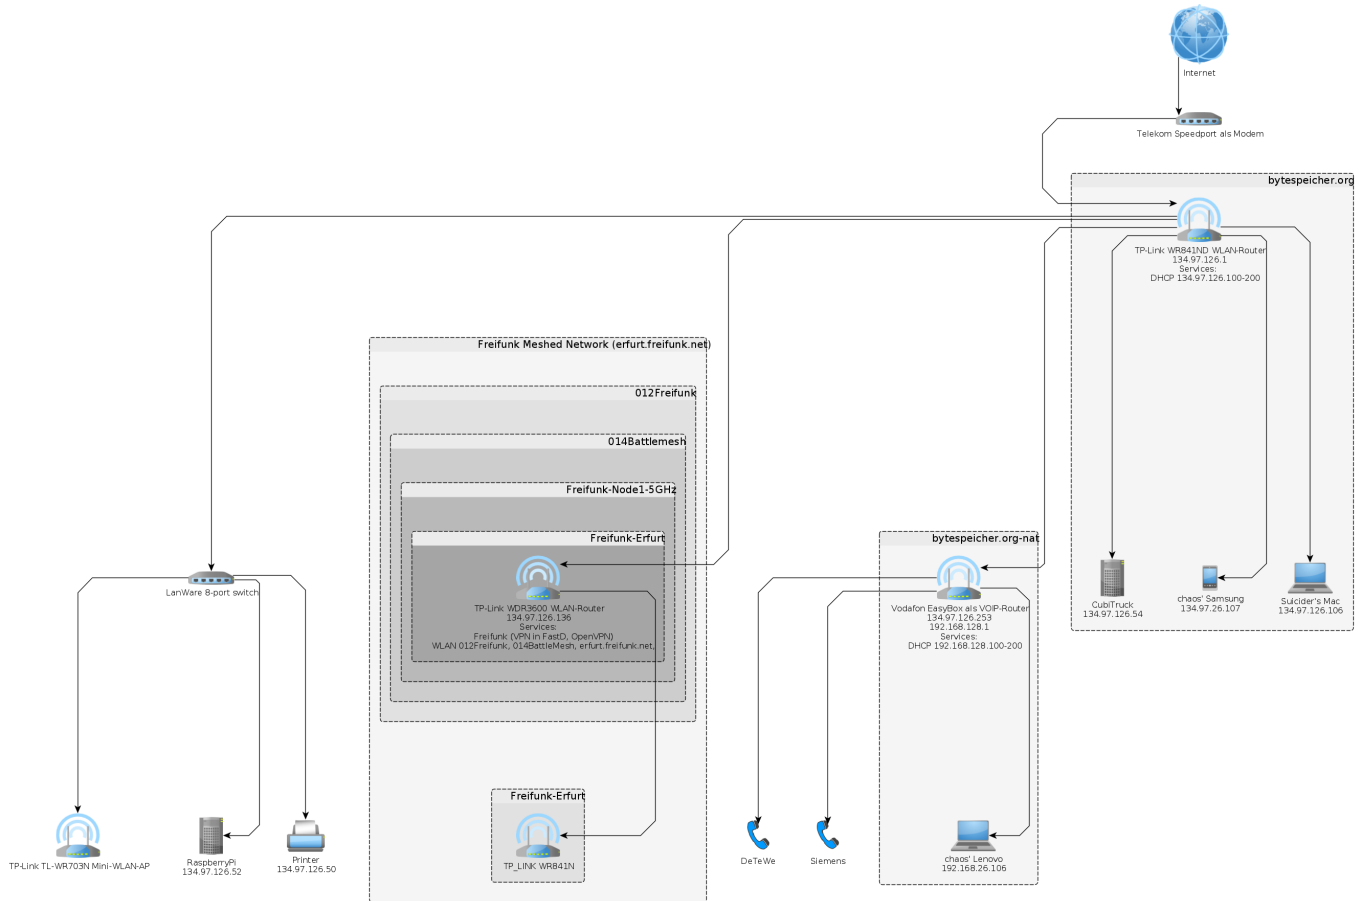

## Netztopologie im Bytespeicher

Download .graphml source file: [bytestpeicher\\_topology.tar.gz](https://wiki.technikkultur-erfurt.de/bytestpeicher:netz?rev=1398895975) Erstellt mit [yed](https://github.com/yed-project/yed)

**Dauerhafter Link zu diesem Dokument:**

<https://wiki.technikkultur-erfurt.de/bytestpeicher:netz?rev=1398895975>

Dokument zuletzt bearbeitet am: **30.04.2014 22:12**

**Verein zur Förderung von Technikkultur in Erfurt e.V**