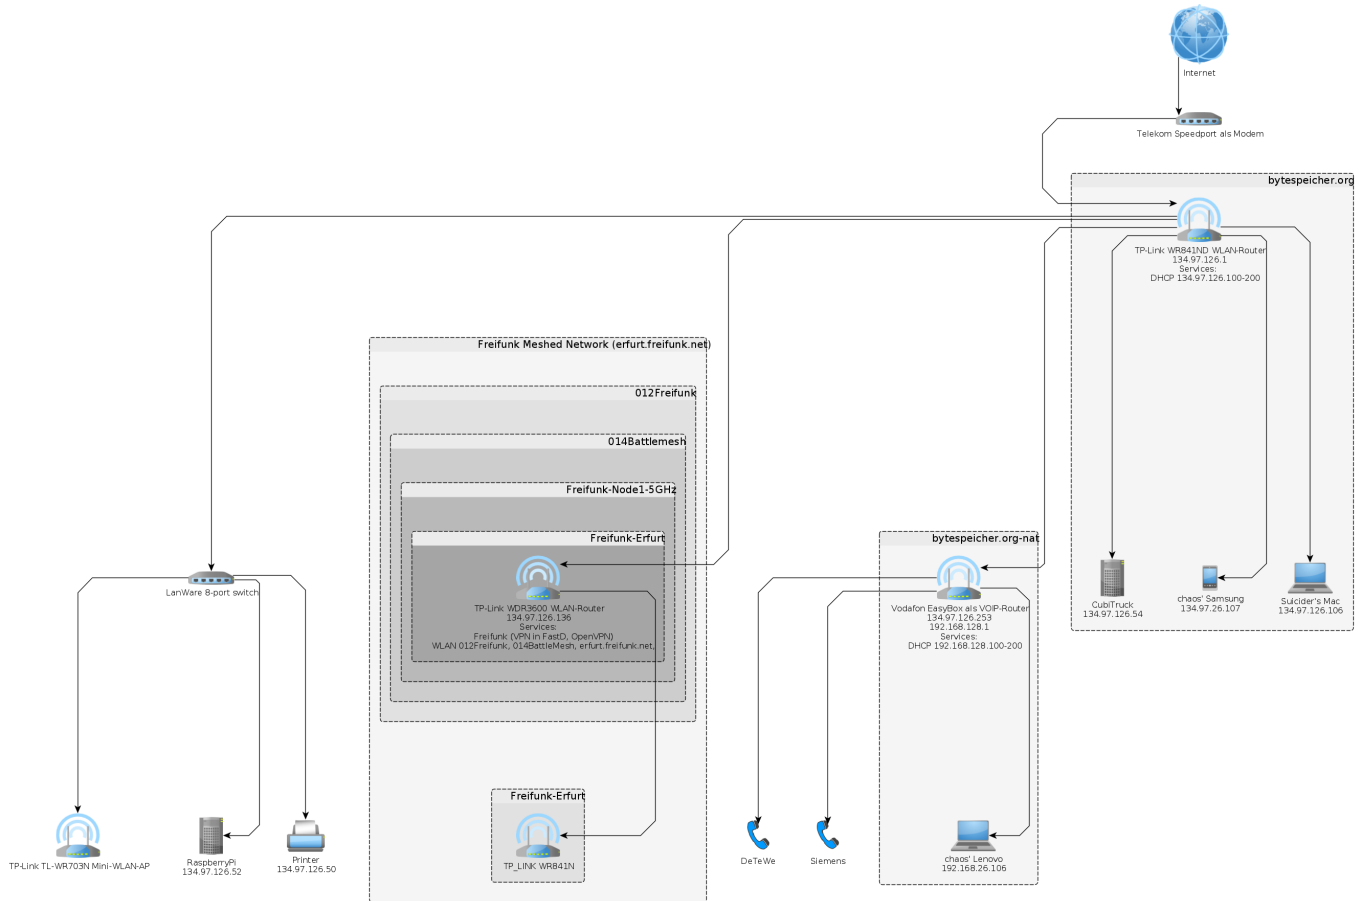

Netztopologie im Bytespeicher

Download .graphml source file: [bytespeicher_topology.tar.gz](https://wiki.technikkultur-erfurt.de/bytespeicher:netz?rev=1398895975) Erstellt mit [yed](https://github.com/yed-project/yed)

Dauerhafter Link zu diesem Dokument:

<https://wiki.technikkultur-erfurt.de/bytespeicher:netz?rev=1398895975>

Dokument zuletzt bearbeitet am: **30.04.2014 22:12**

Verein zur Förderung von Technikkultur in Erfurt e.V