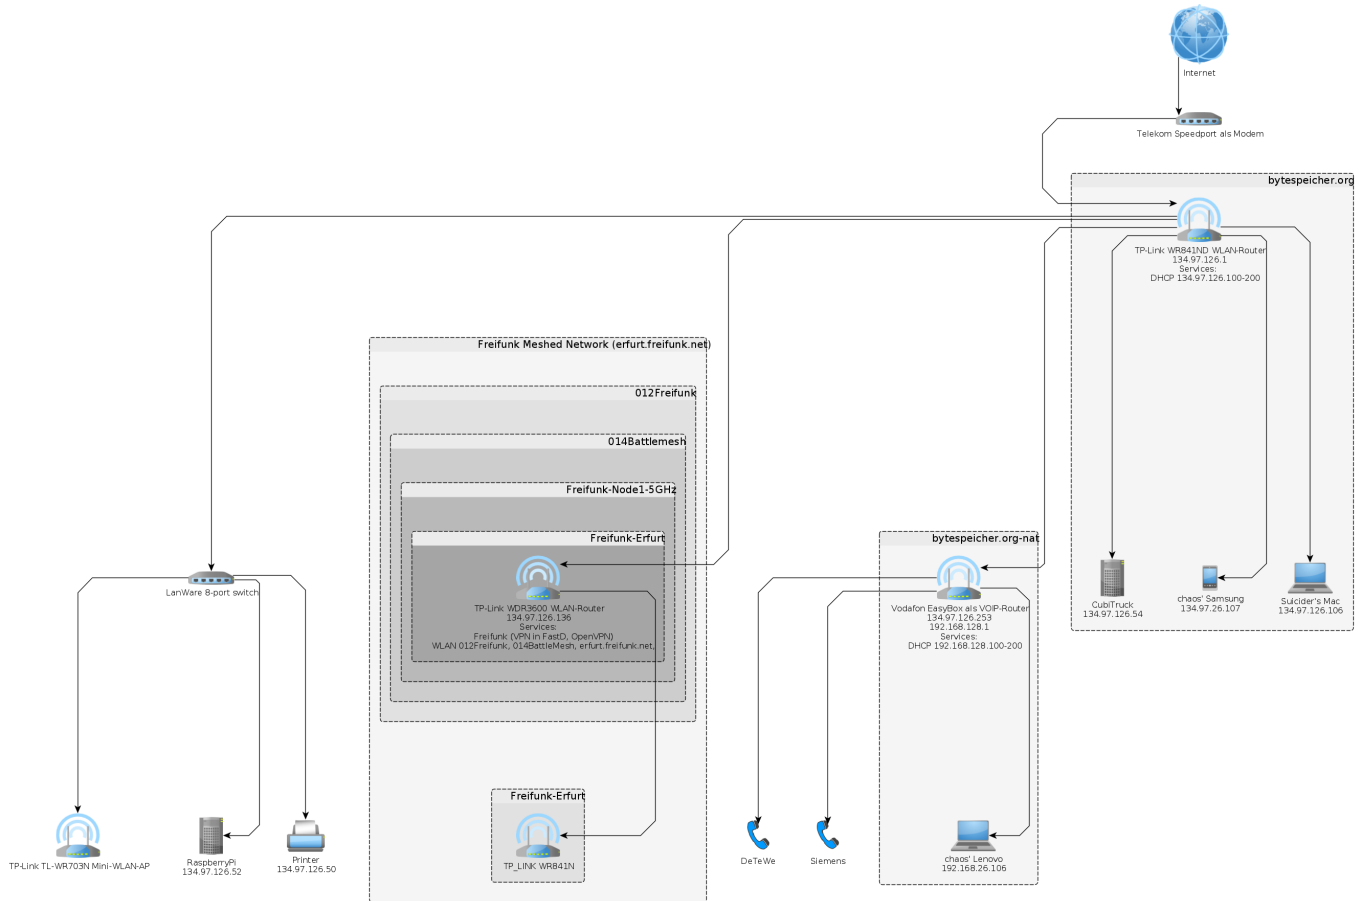

Netztopologie im Bytespeicher

Download .graphml source file: [bytespeicher_topology.tar.gz](https://wiki.technikkultur-erfurt.de/bytespeicher_topology.tar.gz)
Erstellt mit [yed](https://yed.org/)

Dauerhafter Link zu diesem Dokument: