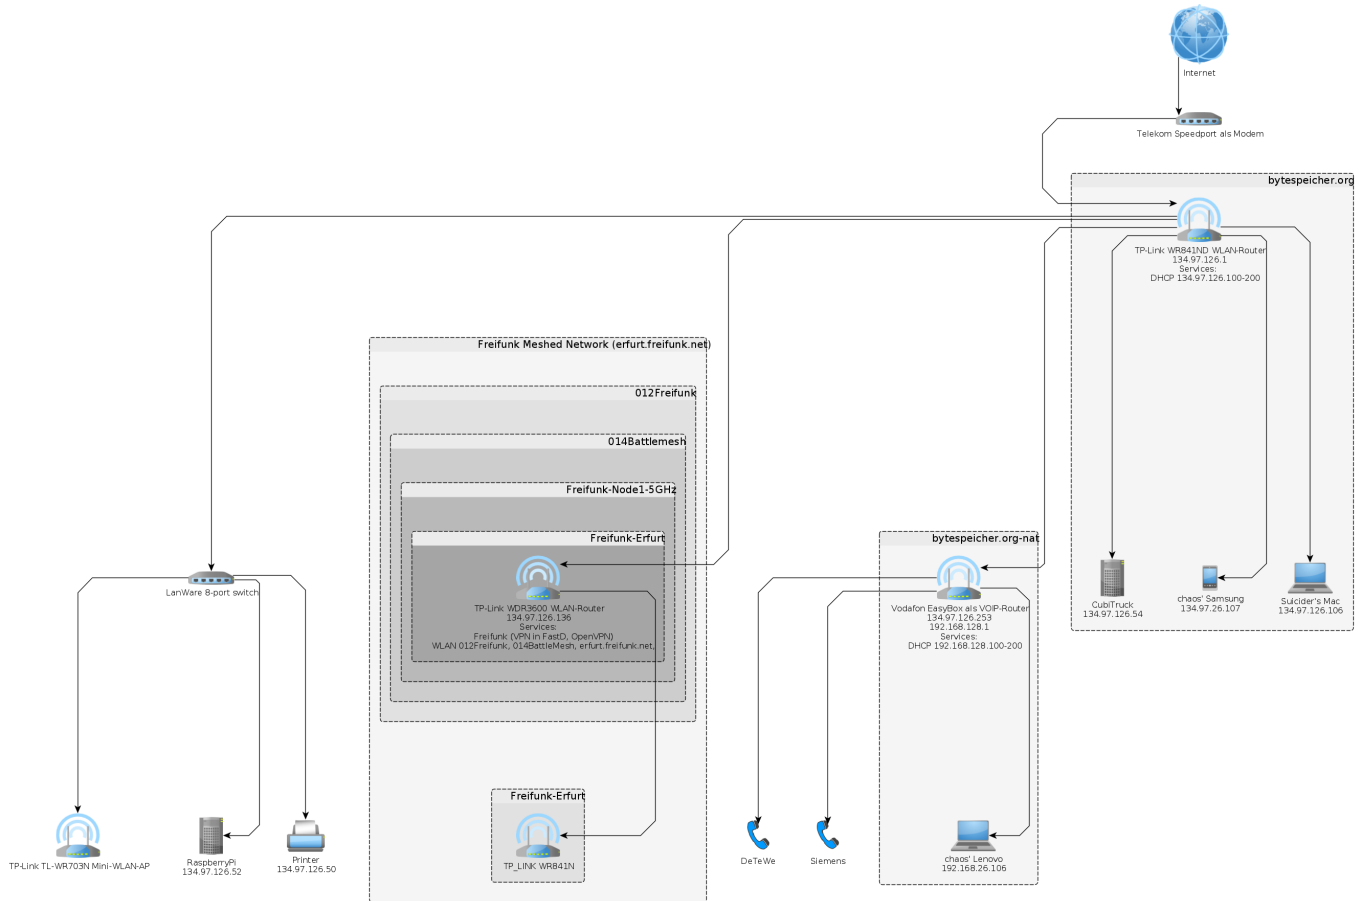

Netztopologie im Bytespeicher

Download .graphml source file: [bytespeicher_topology.tar.gz](https://wiki.technikkultur-erfurt.de/bytespeicher_topology.tar.gz)
Erstellt mit [yed](https://yed.org/)

Dauerhafter Link zu diesem Dokument:
<https://wiki.technikkultur-erfurt.de/bytespeicher:netz?rev=1398896085>