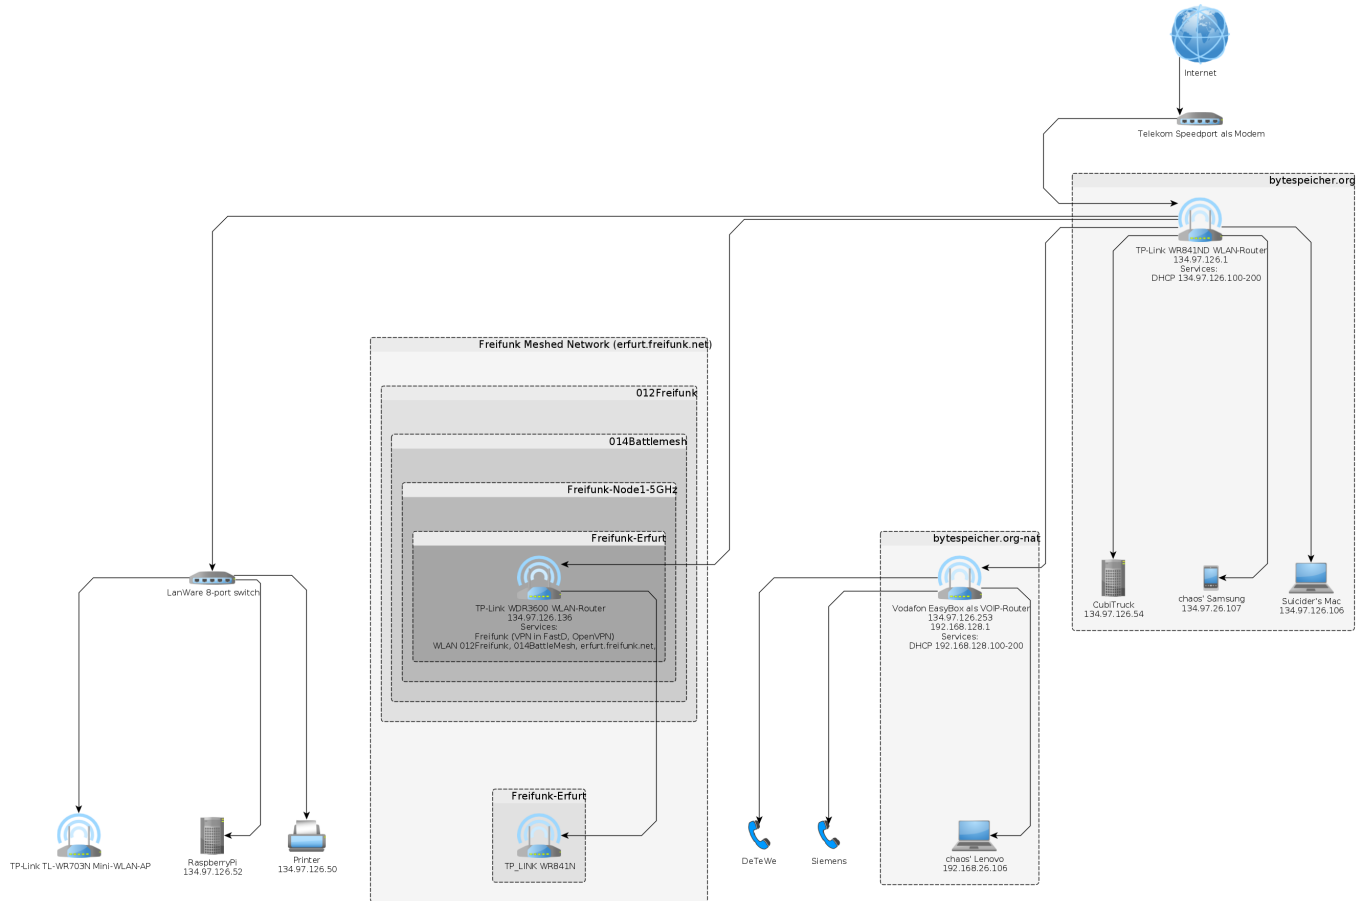

Netztopologie im Bytespeicher

Download .graphml source file: [bytespeicher_topology.tar.gz](https://wiki.technikkultur-erfurt.de/bytespeicher:netz?rev=1399281573)
Erstellt mit [yed](#)

Überwachung

Icinga

Unter [icinga.unikorn.me](https://wiki.technikkultur-erfurt.de/bytespeicher:netz?rev=1399281573) ist ein Icinga eingerichtet. Mit User und Passwort bytespeicher gibt es einen Read-Only-Zugriff auf die entsprechenden Hosts vom Bytespeicher.

Die Verwaltung erfolgt über die R/W-Zugänge sowie den SSH-Zugang. Zugänge können bei [mkzero](#) erfragt werden.

Dauerhafter Link zu diesem Dokument:

<https://wiki.technikkultur-erfurt.de/bytespeicher:netz?rev=1399281573>