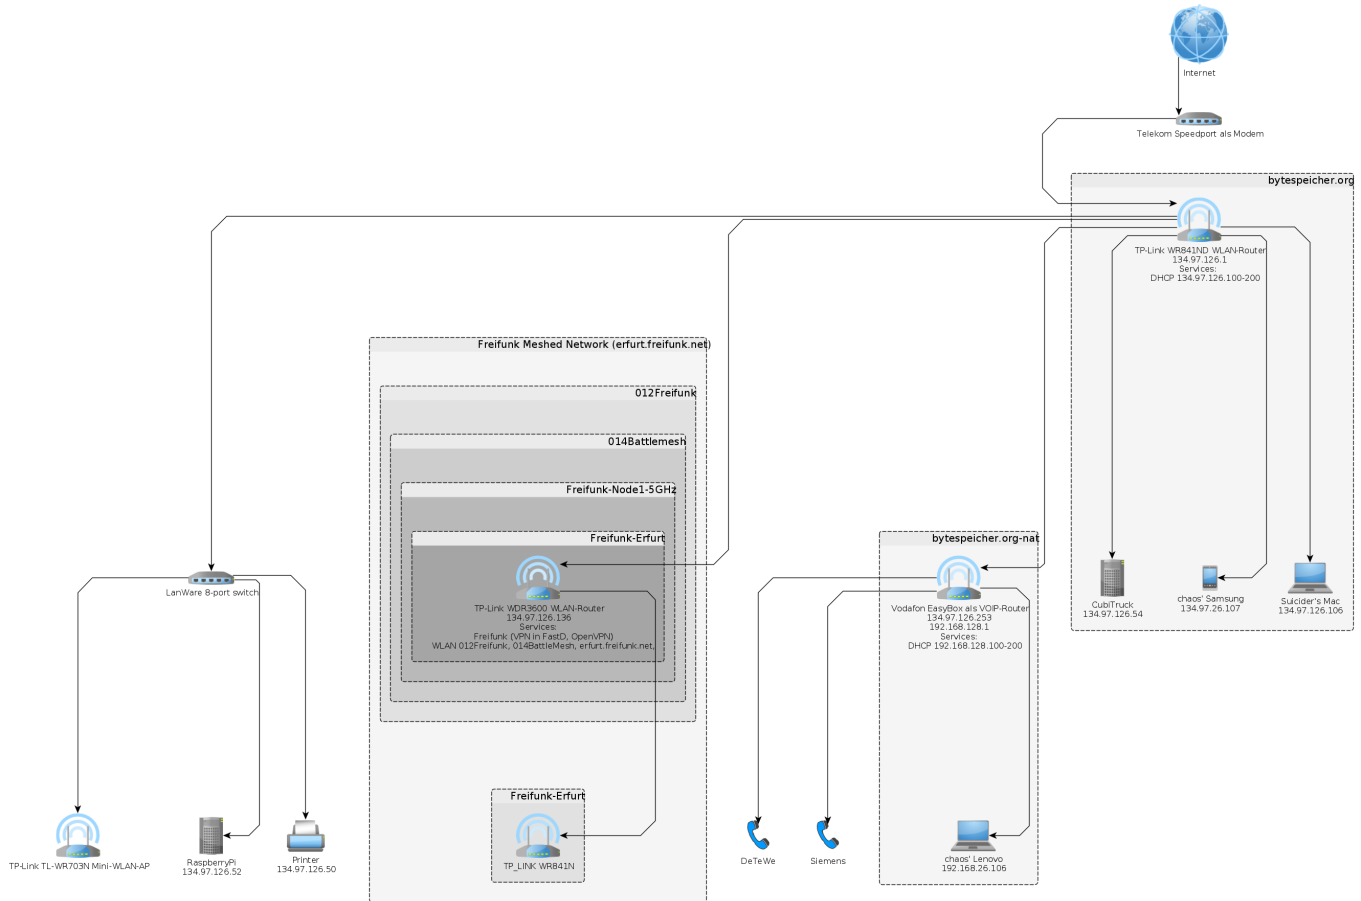

Netztopologie im Bytespeicher

Download .graphml source file: [bytespeicher_topology.tar.gz](https://wiki.technikkultur-erfurt.de/bytespeicher_topology.tar.gz)
Erstellt mit [yed](#)

Überwachung

Icinga

Unter icinga.unikorn.me ist ein Icinga eingerichtet. Mit User und Passwort bytespeicher gibt es einen Read-Only-Zugriff auf die entsprechenden Hosts vom Bytespeicher.

Die Verwaltung erfolgt über die R/W-Zugänge sowie den SSH-Zugang. Zugänge können bei [mkzero](#) erfragt werden.

Dauerhafter Link zu diesem Dokument:

<https://wiki.technikkultur-erfurt.de/bytespeicher:netz?rev=1399281573>