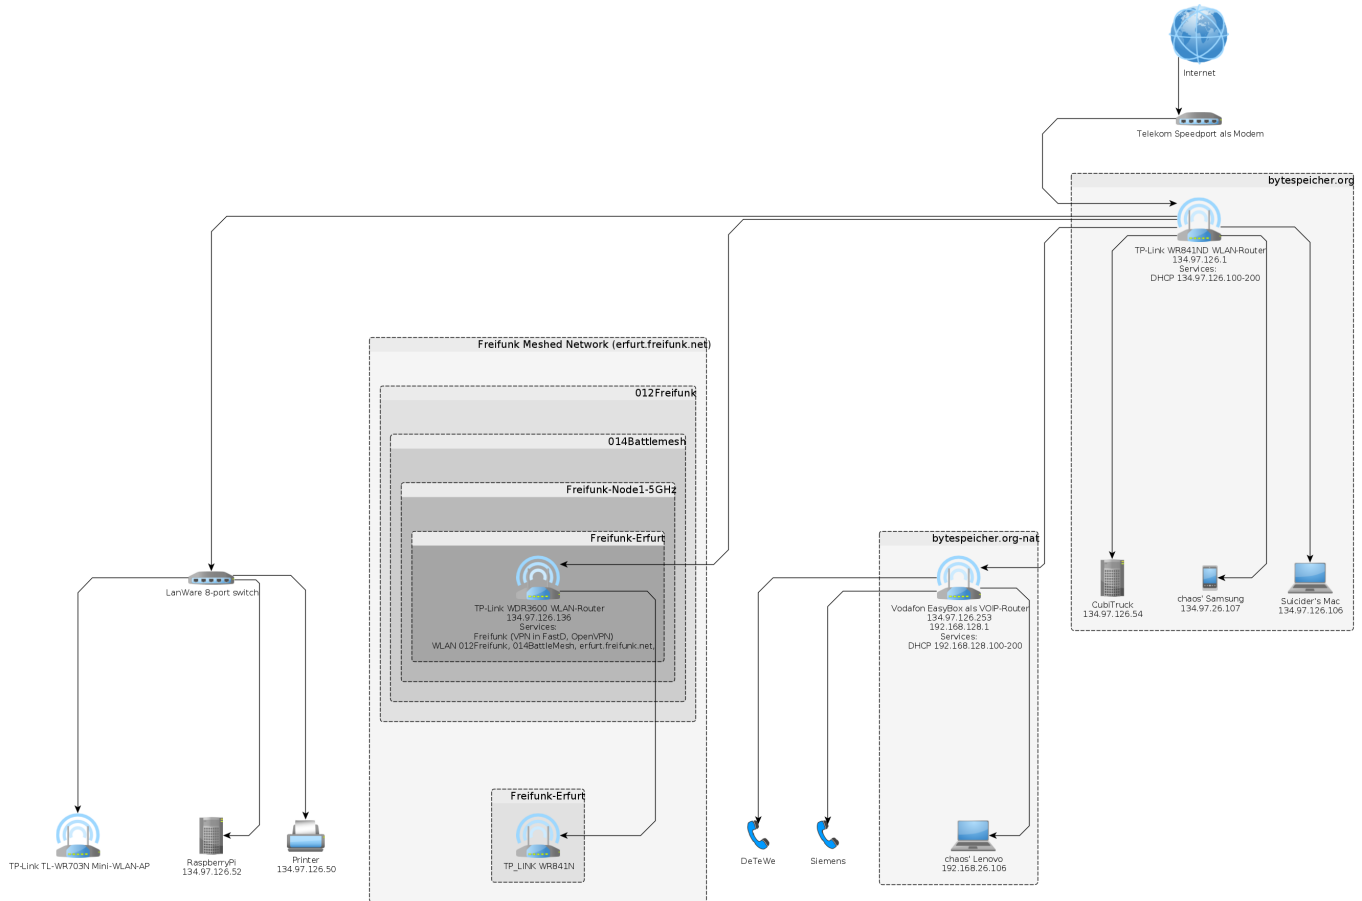

Netztopologie im Bytespeicher

Download .graphml source file: [bytespeicher_topology.tar.gz](https://wiki.technikkultur-erfurt.de/bytespeicher_topology.tar.gz)
Erstellt mit [yed](#)

Überwachung

Icinga

Unter [icinga.unikorn.me](https://wiki.technikkultur-erfurt.de/bytespeicher:netz?rev=1399282492) ist ein Icinga eingerichtet. Mit User und Passwort bytespeicher gibt es einen Read-Only-Zugriff auf die entsprechenden Hosts vom Bytespeicher.

Die Verwaltung erfolgt über die R/W-Zugänge sowie den SSH-Zugang. Zugänge können bei [mkzero](#) erfragt werden.

Dauerhafter Link zu diesem Dokument:
<https://wiki.technikkultur-erfurt.de/bytespeicher:netz?rev=1399282492>