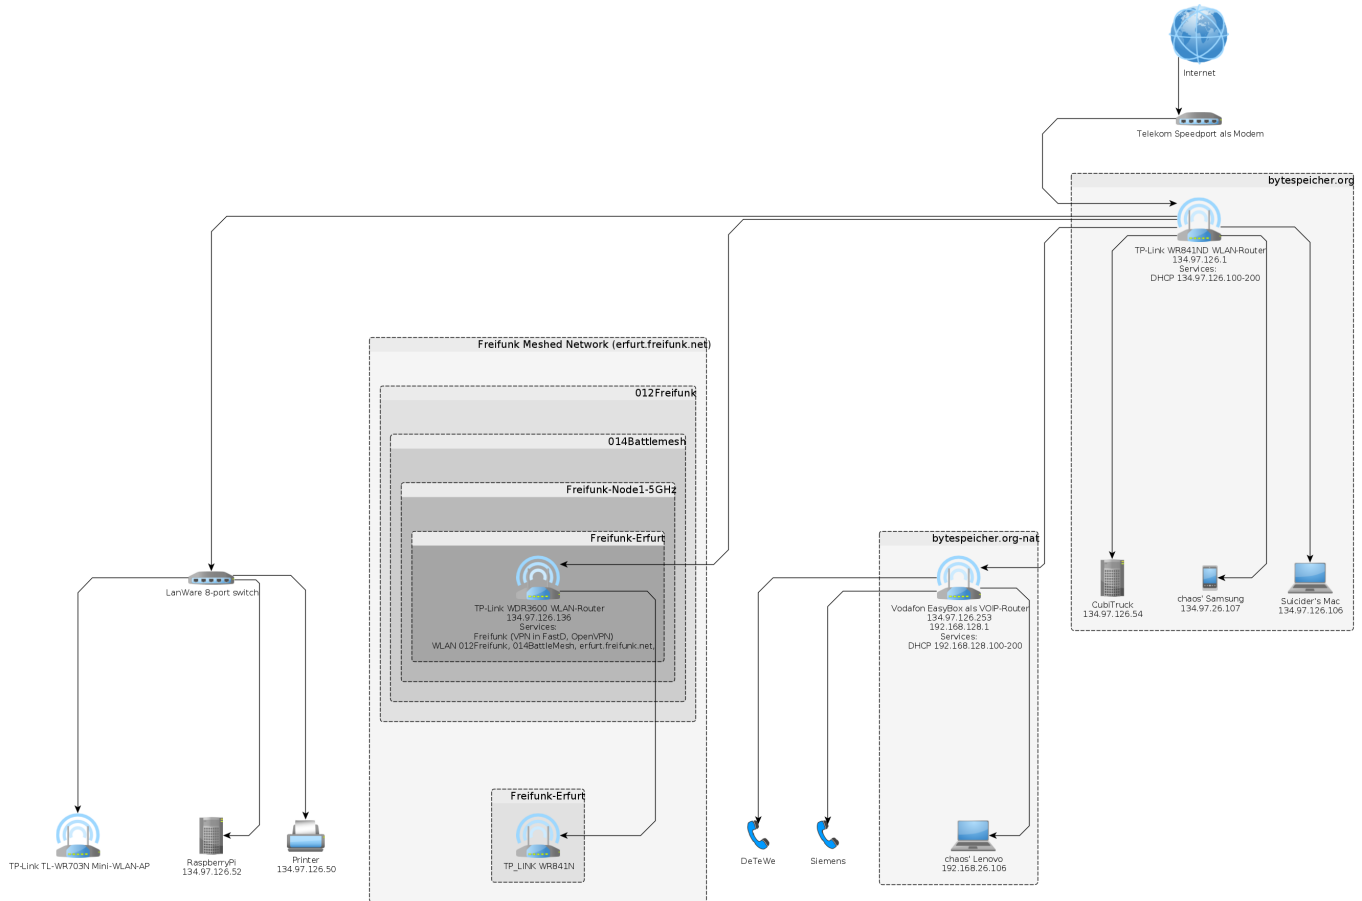

Netztopologie im Bytespeicher

Download .graphml source file: [bytespeicher_topology.tar.gz](https://wiki.technikkultur-erfurt.de/bytespeicher:netz?rev=1399282492)
Erstellt mit [yed](#)

Überwachung

Icinga

Unter [icinga.unikorn.me](https://wiki.technikkultur-erfurt.de/bytespeicher:netz?rev=1399282492) ist ein Icinga eingerichtet. Mit User und Passwort bytespeicher gibt es einen Read-Only-Zugriff auf die entsprechenden Hosts vom Bytespeicher.

Die Verwaltung erfolgt über die R/W-Zugänge sowie den SSH-Zugang. Zugänge können bei [mkzero](#) erfragt werden.

Dauerhafter Link zu diesem Dokument:
<https://wiki.technikkultur-erfurt.de/bytespeicher:netz?rev=1399282492>