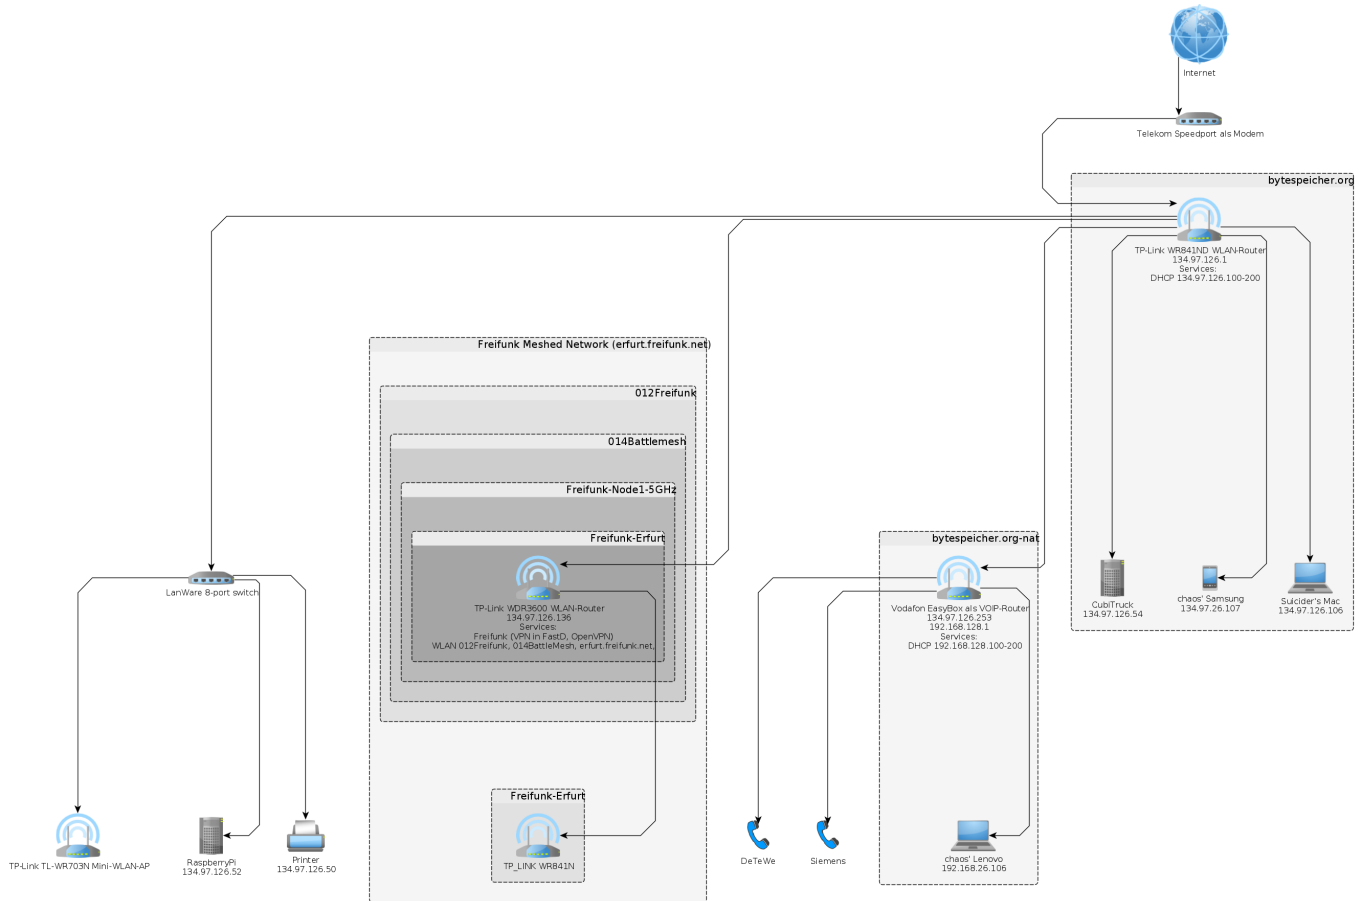

# Netztopologie im Bytespeicher

Download .graphml source file: [bytespeicher\\_topology.tar.gz](https://wiki.technikkultur-erfurt.de/bytespeicher:netz?rev=1422356216)  
 Erstellt mit [yed](#)

## Überwachung

### Icinga

Unter [icinga.unikorn.me](https://wiki.technikkultur-erfurt.de/bytespeicher:netz?rev=1422356216) ist ein Icinga eingerichtet. Mit User und Passwort bytespeicher gibt es einen Read-Only-Zugriff auf die entsprechenden Hosts vom Bytespeicher.

Die Verwaltung erfolgt über die R/W-Zugänge sowie den SSH-Zugang. Zugänge können bei [mkzero](#) erfragt werden.