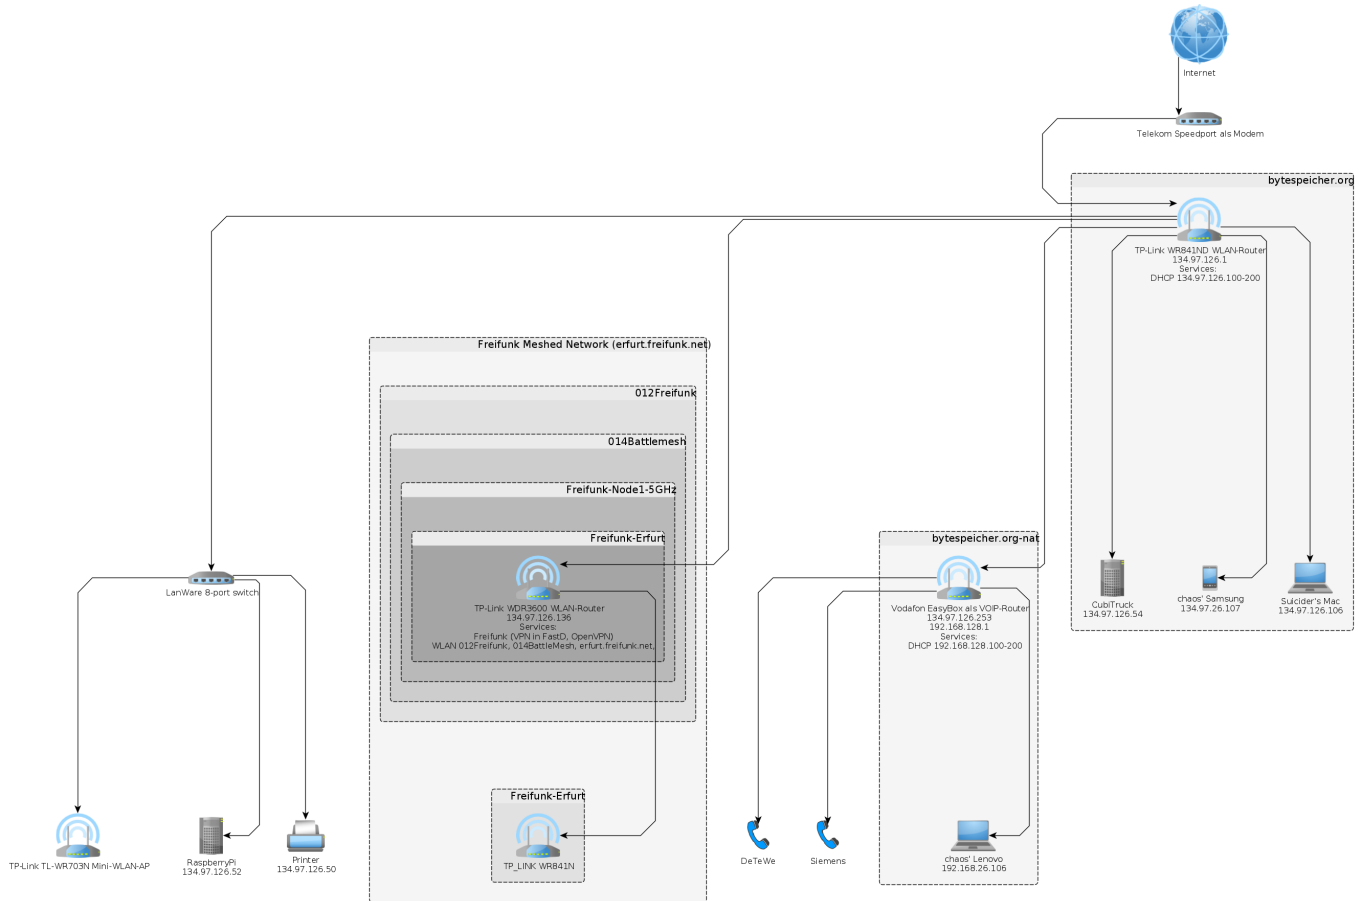

## Netztopologie im Bytespeicher

Download .graphml source file: [bytespeicher\\_topology.tar.gz](https://wiki.technikkultur-erfurt.de/wiki/bytespeicher_topology.tar.gz)  
 Erstellt mit [yed](#)

## Überwachung

### Icinga

Unter [icinga.unikorn.me](https://icinga.unikorn.me) ist ein Icinga eingerichtet. Mit User und Passwort bytespeicher gibt es einen Read-Only-Zugriff auf die entsprechenden Hosts vom Bytespeicher.

Die Verwaltung erfolgt über die R/W-Zugänge sowie den SSH-Zugang. Zugänge können bei [mkzero](#) erfragt werden.