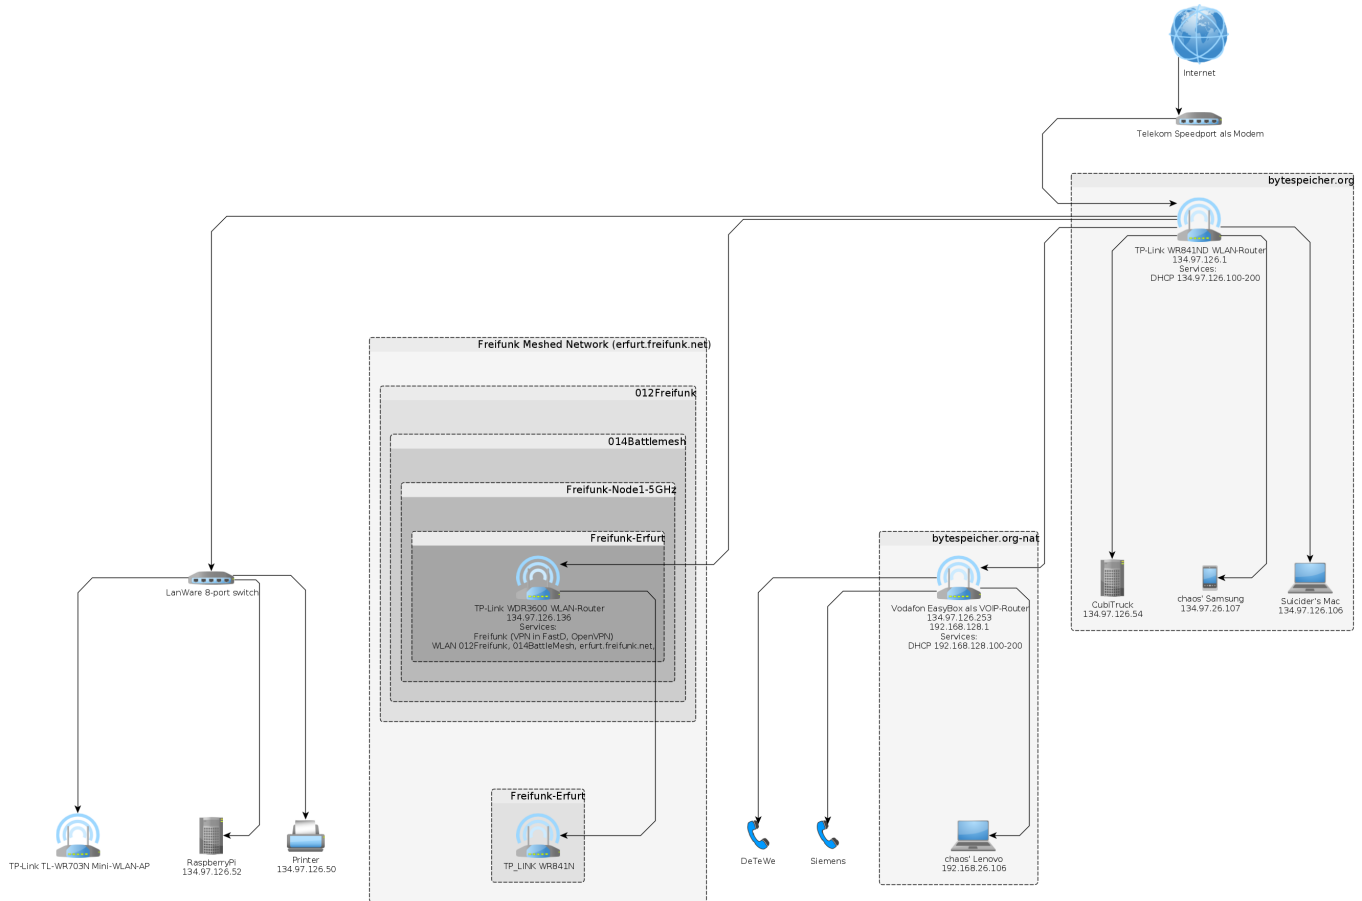

Netztopologie im Bytespeicher

Download .graphml source file: [bytespeicher_topology.tar.gz](#)
 Download .graphml source file: [bytespeicher_topology.zip](#)

Erstellt mit [yed](#)

Überwachung Icinga

Unter [icinga.unikorn.me](#) ist ein Icinga eingerichtet. Mit User und Passwort bytespeicher gibt es einen Read-Only-Zugriff auf die entsprechenden Hosts vom Bytespeicher.

Die Verwaltung erfolgt über die R/W-Zugänge sowie den SSH-Zugang. Zugänge können bei [mkzero](#) erfragt werden.

Dauerhafter Link zu diesem Dokument:
<https://wiki.technikkultur-erfurt.de/bytespeicher:netz?rev=1570840650>