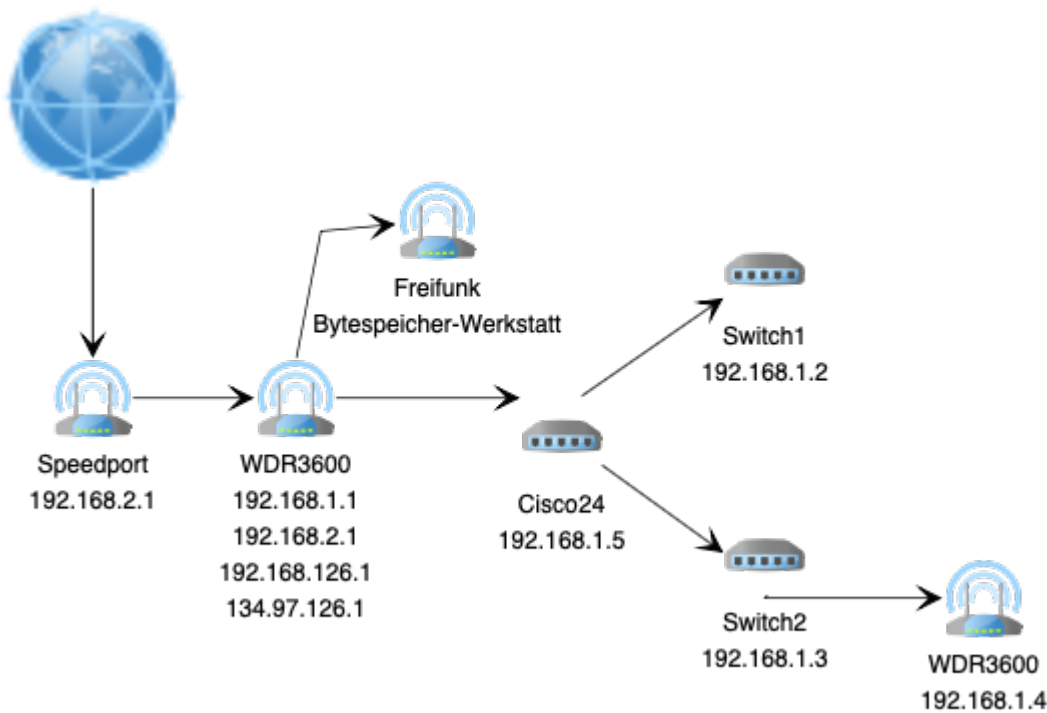

Netztopologie im Bytespeicher

Download .graphml source file: [bytespeicher_topology.tar.gz](#)

Download .graphml source file: [bytespeicher_topology.zip](#)

Erstellt mit [yed](#)

Überwachung

Icinga

Unter [icinga.unikorn.me](#) ist ein Icinga eingerichtet. Mit User und Passwort bytespeicher gibt es einen Read-Only-Zugriff auf die entsprechenden Hosts vom Bytespeicher.

Die Verwaltung erfolgt über die R/W-Zugänge sowie den SSH-Zugang. Zugänge können bei [mkzero](#) erfragt werden.

Dauerhafter Link zu diesem Dokument:

<https://wiki.technikkultur-erfurt.de/bytespeicher:netz?rev=1570840667>