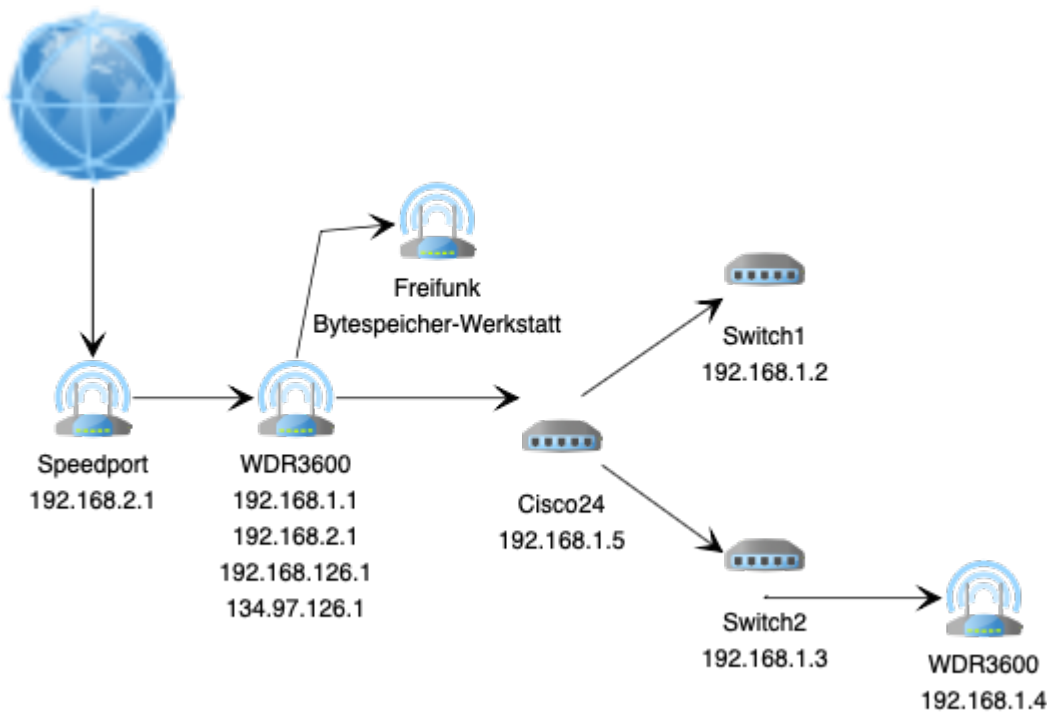

Netztopologie im Bytespeicher

Download .graphml source file: [bytespeicher_topology.tar.gz](#)

Download .graphml source file: [bytespeicher_topology.zip](#)

Erstellt mit [yed](#)

Überwachung

Icinga

Unter icinga.unikorn.me ist ein Icinga eingerichtet. Mit User und Passwort bytespeicher gibt es einen Read-Only-Zugriff auf die entsprechenden Hosts vom Bytespeicher.

Die Verwaltung erfolgt über die R/W-Zugänge sowie den SSH-Zugang. Zugänge können bei [mkzero](#) erfragt werden.

Dauerhafter Link zu diesem Dokument:

<https://wiki.technikkultur-erfurt.de/bytespeicher:netz?rev=1570840667>