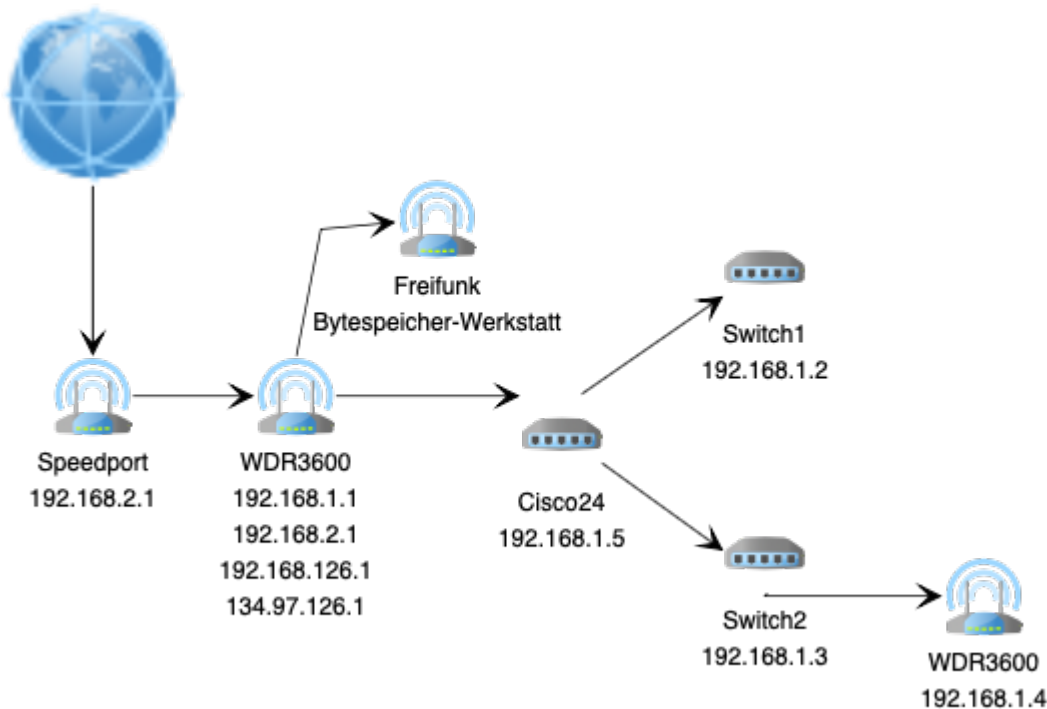

Netzwerk im Bytespeicher

Aktuell soll nach einer größeren Sachspende das Grundnetzwerk nach und nach auf Hardware von Ubiquiti/Unifi umgestellt werden.

Es gibt folgende Netzwerke:

- **Bytespeicher NAT:** 192.168.126.0/24 (VLAN X)
  Für allgemeinen Internetzugriff. Vollständig hinter einer Firewall und von außen nicht erreichbar. Die Geräte können sich jedoch untereinander erreichen.
- **Bytespeicher ORG:** TODO.126.0/24 (VLAN X)
  Für Server und andere Geräte, die von außen erreichbar sein sollen. Jedes Gerät hat seine eigene öffentliche IP-Adresse. Aktuell läuft ausgehender Netzwerkverkehr per NAT, eingehender jedoch nicht, das soll aber noch entsprechend konfiguriert werden (TODO).
- **Freifunk:** TODO
- **Freifunk MESH:** TODO
- **DefaultLAN:** 192.168.1.0 (VLAN 1)
  Von Unifi erforderliches Netzwerk, über welches die Unifi-Geräte miteinander kommunizieren können.

Unser Internetzugang und öffentliche IP-Adressen werden uns von AlphaCron zur Verfügung gestellt.

IPv6 nutzen wir aktuell nicht, da wir hier von unserem Provider noch keine IP-Adressen zugewiesen bekommen haben.

Topologie

Download .graphml source file: [bytespeicher.graphml](#)

Erstellt mit [yed](#)

Gateway/Firewall: Dream Machine Pro

- Cloud-Zugriff ist aktiviert.
- on-boot-script-2.x ist installiert: <https://github.com/unifi-utilities/unifios-utilities/tree/main/on-boot-script-2.x>
- Es gibt ein Boot-Skript für die iptables-Regeln um NAT zu deaktivieren.