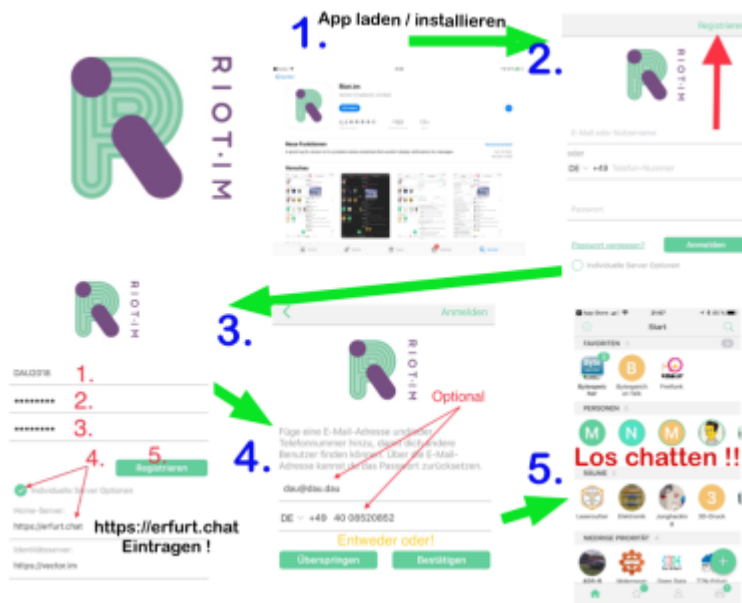

Matrix

Unter der Domain erfurt.chat betreiben wir eine Installation des Chatsystems [Matrix](#).

Anmeldung/Registrierung

Du kannst dich über den Browser ohne Registrierung im Chatsystem anmelden und mit den anderen Nutzern Kontakt aufnehmen. Einige Dinge sind (logischerweise) allerdings nur für registrierte Nutzer verfügbar.

Client-Software

Auf der Homepage von Matrix gibt es eine große Übersicht an [Clients](#). Für den einfachen Einstieg bietet sich **Riot** an, welches für (fast) alle Systeme verfügbar ist. Du darfst aber auch gerne jede andere Software testen und uns deine

Erfahrung mitteilen. 😊

APP Riot einrichten

Server-Daten

Im Login per Browser werden die richtigen Server-Daten bereits vorbelegt, bei einem Login per installierter Client-Software auf deinem Endgerät musst du allerdings darauf achten, die korrekten Server-Daten einzutragen. Dazu musst du im Login-Fenster die Option **Angepasster Server** auswählen und folgende Daten eingeben:

Heimserver-URL: <https://erfurt.chat>
Identitätsserver-URL: <https://vector.im>

Dauerhafter Link zu diesem Dokument:
<https://wiki.technikkultur-erfurt.de/dienste:matrix?rev=1515534955>

Dokument zuletzt bearbeitet am: **09.01.2018 21:55**

Verein zur Förderung von Technikkultur in Erfurt e.V
<https://wiki.technikkultur-erfurt.de/>