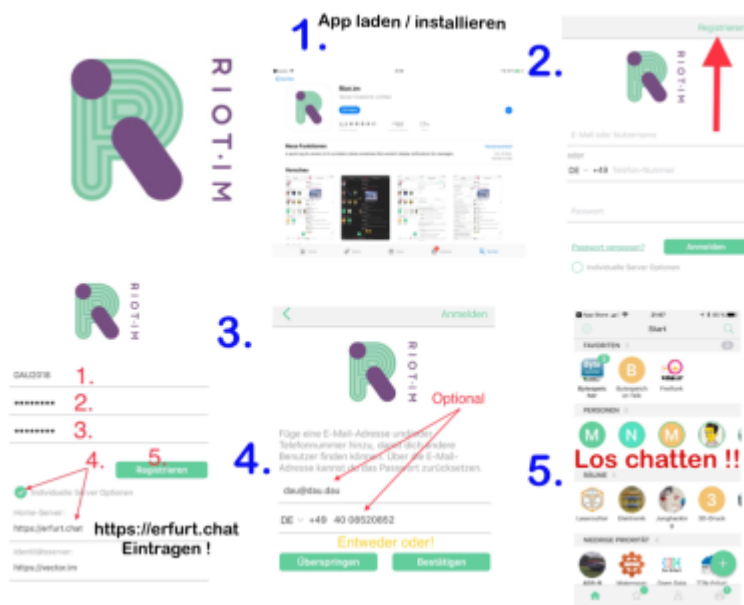

Matrix

Unter der Domain erfurt.chat betreiben wir eine Installation des Chatsystems [Matrix](#).

Anmeldung/Registrierung

Du kannst dich über den Browser ohne Registrierung im Chatsystem anmelden und mit den anderen Nutzern Kontakt aufnehmen. Einige Dinge sind (logischerweise) allerdings nur für registrierte Nutzer verfügbar.

Client-Software

Auf der Homepage von Matrix gibt es eine große Übersicht an [Clients](#). Für den einfachen Einstieg bietet sich **Riot** an, welches für (fast) alle Systeme verfügbar ist. Du darfst aber auch gerne jede andere Software testen und uns deine

Erfahrung mitteilen. 😊

APP Riot einrichten

Server-Daten

Im Login per Browser werden die richtigen Server-Daten bereits vorbelegt, bei einem Login per installierter Client-Software auf deinem Endgerät musst du allerdings darauf achten, die korrekten Server-Daten einzutragen. Dazu musst du im Login-Fenster die Option **Angepasster Server** auswählen und folgende Daten eingeben: