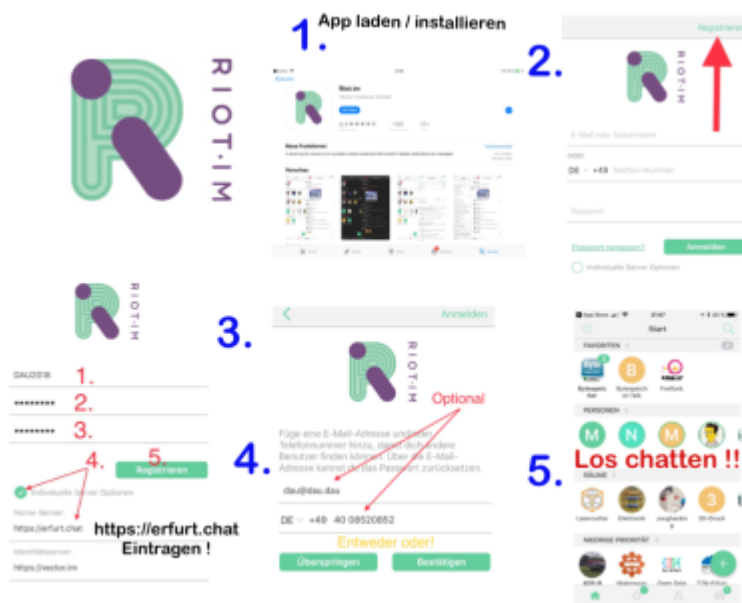

Matrix

Unter der Domain erfurt.chat betreiben wir eine Installation des Chatsystems [Matrix](#).

Anmeldung/Registrierung

Du kannst dich über den Browser ohne Registrierung im Chatsystem anmelden und mit den anderen Nutzern Kontakt aufnehmen. Einige Dinge sind (logischerweise) allerdings nur für registrierte Nutzer verfügbar.

Client-Software

Auf der Homepage von Matrix gibt es eine große Übersicht an [Clients](#). Für den einfachen Einstieg bietet sich **Riot** an, welches für (fast) alle Systeme verfügbar ist. Du darfst aber auch gerne jede andere Software testen und uns deine

Erfahrung mitteilen. 😊

APP Riot einrichten

Server-Daten

Im Login per Browser werden die richtigen Server-Daten bereits vorgelegt, bei einem Login per installierter Client-Software auf deinem Endgerät musst du allerdings darauf achten, die korrekten Server-Daten einzutragen. Dazu musst du im Login-Fenster die Option **Angepasster Server** auswählen und folgende Daten eingeben: