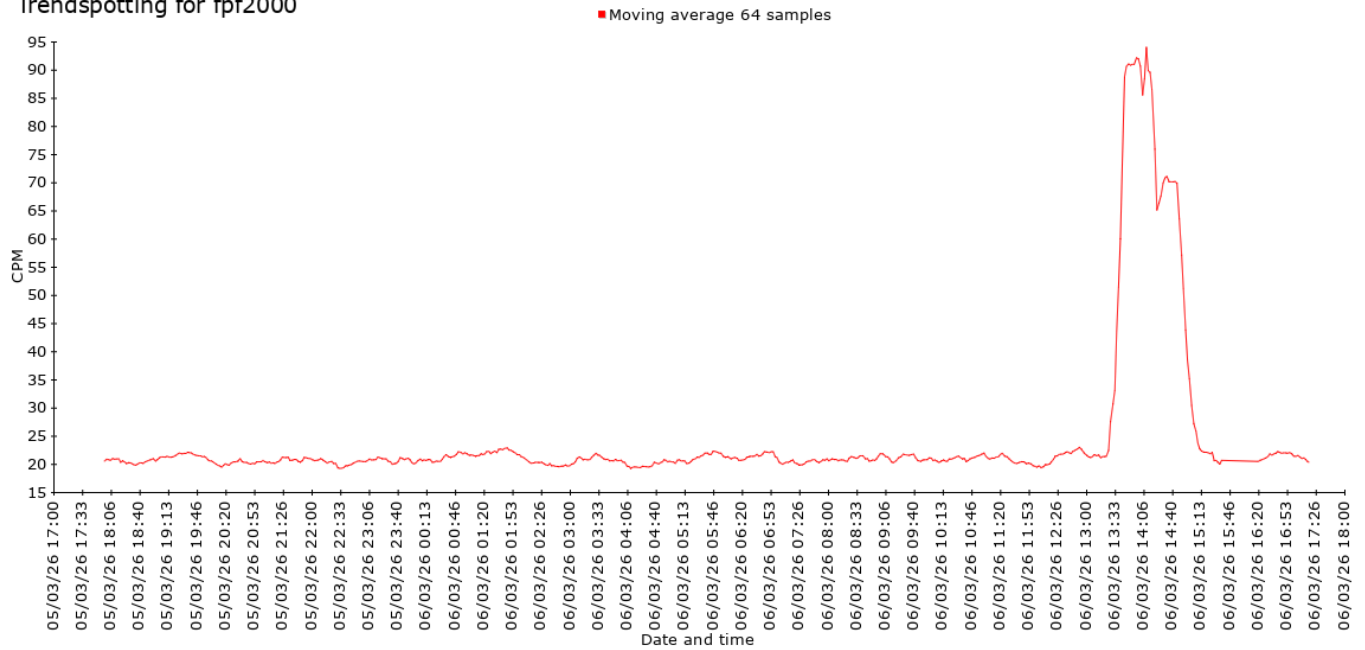

Am Erfurter Ringelberg ein Zähler<https://radmon.org/radmon.php?function=showuserpage&user=fpf2000>

Trendspotting for fpf2000

Dauerhafter Link zu diesem Dokument:

<https://wiki.technikkultur-erfurt.de/projekte:gmc:start>

Dokument zuletzt bearbeitet am: **28.07.2019 07:08**

Verein zur Förderung von Technikkultur in Erfurt e.V

<https://wiki.technikkultur-erfurt.de/>