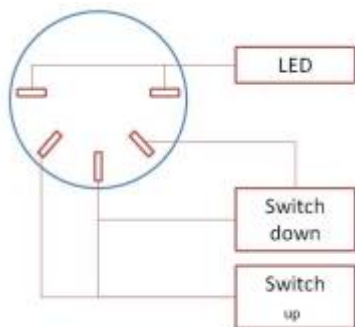

Display Vorbereitungen

1. Ausbau des Display's aus original Gehäuse
2. anlöten der Pin's an Stromversorgung & Composite Eingang
3. Entnahme der originalen Verkapselung

Akku und Ladeschaltung

1. Aussparung der Displayöffnung am Akkudeckel
2. verkleben des Deckels am Gehäuse

Buttons

1. Vergrößerung der originalen Buttons auf 12mm vorne
2. Erweiterung der Buttons von 2 auf 4 vorne
3. Öffnen der Geräterückwand um 4 weitere Buttondurchführungen

Teile und Kosten

Bauteil	benötigte Menge	Kosten pro Teil	Händler	Link	Notizen
GBC Housing Case	1	15-19	Ebay		

Software Distribution

- [RetroPie 3.6 Raspberry A/Zero](#)
- [RetroPie 3.6 Raspberry Pi 2&3](#)

Specials

Power Switch

Lade Schaltung

- Display 3x1cm für Akkuladezustand und aktive Quellen
- 2x5V Ausgang 1AH & 2.5AH
- Microtaster für Beleuchtung der LED und Abschaltung der Stromquellen