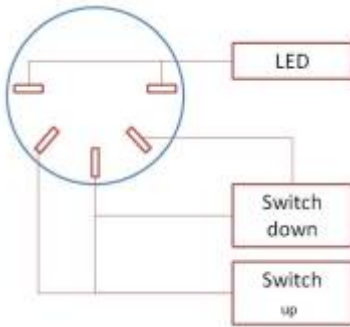

Display Vorbereitungen

1. Ausbau des Display's aus original Gehäuse
2. anlöten der Pin's an Stromversorgung & Composite Eingang
3. Entnahme der originalen Verkapselung

Akku und Ladeschaltung

1. Aussparung der Displayöffnung am Akkudeckel
2. verkleben des Deckels am Gehäuse

Buttons

1. Vergrößerung der originalen Buttons auf 12mm vorne
2. Erweiterung der Buttons von 2 auf 4 vorne
3. Öffnen der Geräterückwand um 4 weitere Buttondurchführungen

Teile und Kosten

Bauteil	benötigte Menge	Kosten pro Teil	Händler	Link	Notizen
GBC Housing Case	1	15-19	Ebay		

Software Distribution

- [RetroPie 3.6 Raspberry A/Zero](#)
- [RetroPie 3.6 Raspberry Pi 2&3](#)

Specials

Power Switch

Lade Schaltung

- Display 3x1cm für Akkuladezustand und aktive Quellen
- 2x5V Ausgang 1AH & 2.5AH
- Microtaster für Beleuchtung der LED und Abschaltung der Stromquellen