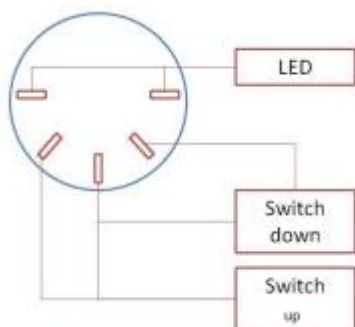

Display Vorbereitungen

1. Ausbau des Display's aus original Gehäuse
2. anlöten der Pin's an Stromversorgung & Composite Eingang
3. Entnahme der originalen Verkapselung

Akku und Ladeschaltung

1. Aussparung der Displayöffnung am Akkudeckel
2. verkleben des Deckels am Gehäuse

Buttons

1. Vergrößerung der originalen Buttons auf 12mm vorne
2. Erweiterung der Buttons von 2 auf 4 vorne
3. Öffnen der Geräterückwand um 4 weitere Buttondurchführungen

Teile und Kosten

Bauteil	benötigte Menge	Kosten pro Teil	Händler	Link	Notizen
GBC Housing Case	1	15-19	Ebay		

Software Distribution

- [RetroPie 3.6 Raspberry A/Zero](#)
- [RetroPie 3.6 Raspberry Pi 2&3](#)

Specials

Power Switch

Lade Schaltung

- Display 3x1cm für Akkuladezustand und aktive Quellen
- 2x5V Ausgang 1AH & 2.5AH
- Microtaster für Beleuchtung der LED und Abschaltung der Stromquellen