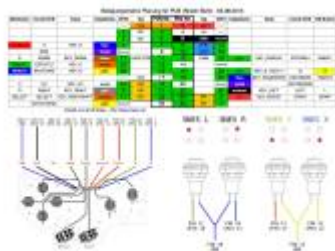

Buttons

1. Vergrößerung der originalen Buttons auf 12mm vorne
2. Erweiterung der Buttons von 2 auf 4 vorne
3. Öffnen der Geräterückwand um 4 weitere Buttondurchführungen

Teile und Kosten

Bauteil	benötigte Menge	Kosten pro Teil	Händler	Link	Notizen
GBC Housing Case	1	15-19	Ebay		

Software Distribution

- [RetroPie 3.6 Raspberry A/Zero](#)
- [RetroPie 3.6 Raspberry Pi 2&3](#)

Specials

Power Switch

Lade Schaltung

- Display 3x1cm für Akkuladezustand und aktive Quellen
- 2x5V Ausgang 1AH & 2.5AH
- Microtaster für Beleuchtung der LED und Abschaltung der Stromquellen

Konfiguration Steuerung

18650 li ion Akku

- idealerweise Akku mit Ladeleistung zwischen 2000mAH und 3000mAH

Beleuchtung & Optik

Beta & Workshop

- [Etherpad](#)

Dauerhafter Link zu diesem Dokument:

<https://wiki.technikkultur-erfurt.de/projekte:retropie?rev=1459812812>