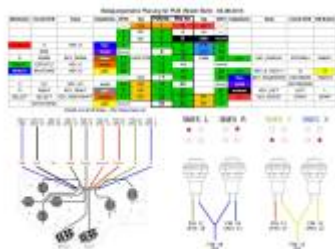

Buttons

1. Vergrößerung der originalen Buttons auf 12mm vorne
2. Erweiterung der Buttons von 2 auf 4 vorne
3. Öffnen der Geräterückwand um 4 weitere Buttondurchführungen

Teile und Kosten

Bauteil	benötigte Menge	Kosten pro Teil	Händler	Link	Notizen
GBC Housing Case	1	15-19	Ebay		

Software Distribution

- [RetroPie 3.6 Raspberry A/Zero](#)
- [RetroPie 3.6 Raspberry Pi 2&3](#)

Specials

Power Switch

Lade Schaltung

- Display 3x1cm für Akkuladezustand und aktive Quellen
- 2x5V Ausgang 1AH & 2.5AH
- Microtaster für Beleuchtung der LED und Abschaltung der Stromquellen

Konfiguration Steuerung

18650 li ion Akku

- idealerweise Akku mit Ladeleistung zwischen 2000mAH und 3000mAH

Beleuchtung & Optik

Beta & Workshop

- [Etherpad](#)

Dauerhafter Link zu diesem Dokument:

<https://wiki.technikkultur-erfurt.de/projekte:retropie?rev=1459812812>