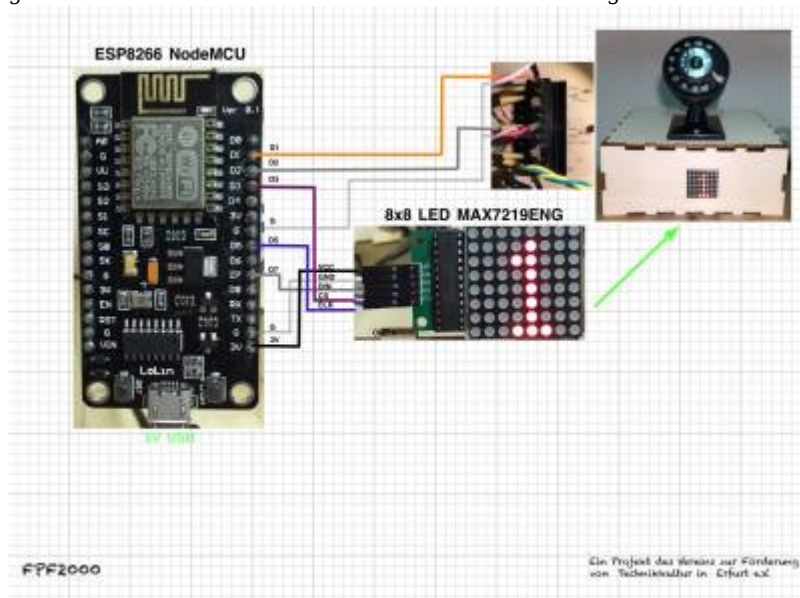

Wählscheibe eines alten Vermittlungsplatzes gefunden. Damit kann man doch etwas Anfangen. Nun kann man damit eine Ziffer Wählen und diese wird nun am Display (8x8 LED Matrix) angezeigt. Zusätzlich wird noch ein MQTT Broker mit der gewählten Zahl befeuert. Das ist also noch Ausbaufähig....

**Dauerhafter Link zu diesem Dokument:**

<https://wiki.technikkultur-erfurt.de/projekte:waehlscheibe:start>

Dokument zuletzt bearbeitet am: **20.09.2018 13:04**

**Verein zur Förderung von Technikkultur in Erfurt e.V**